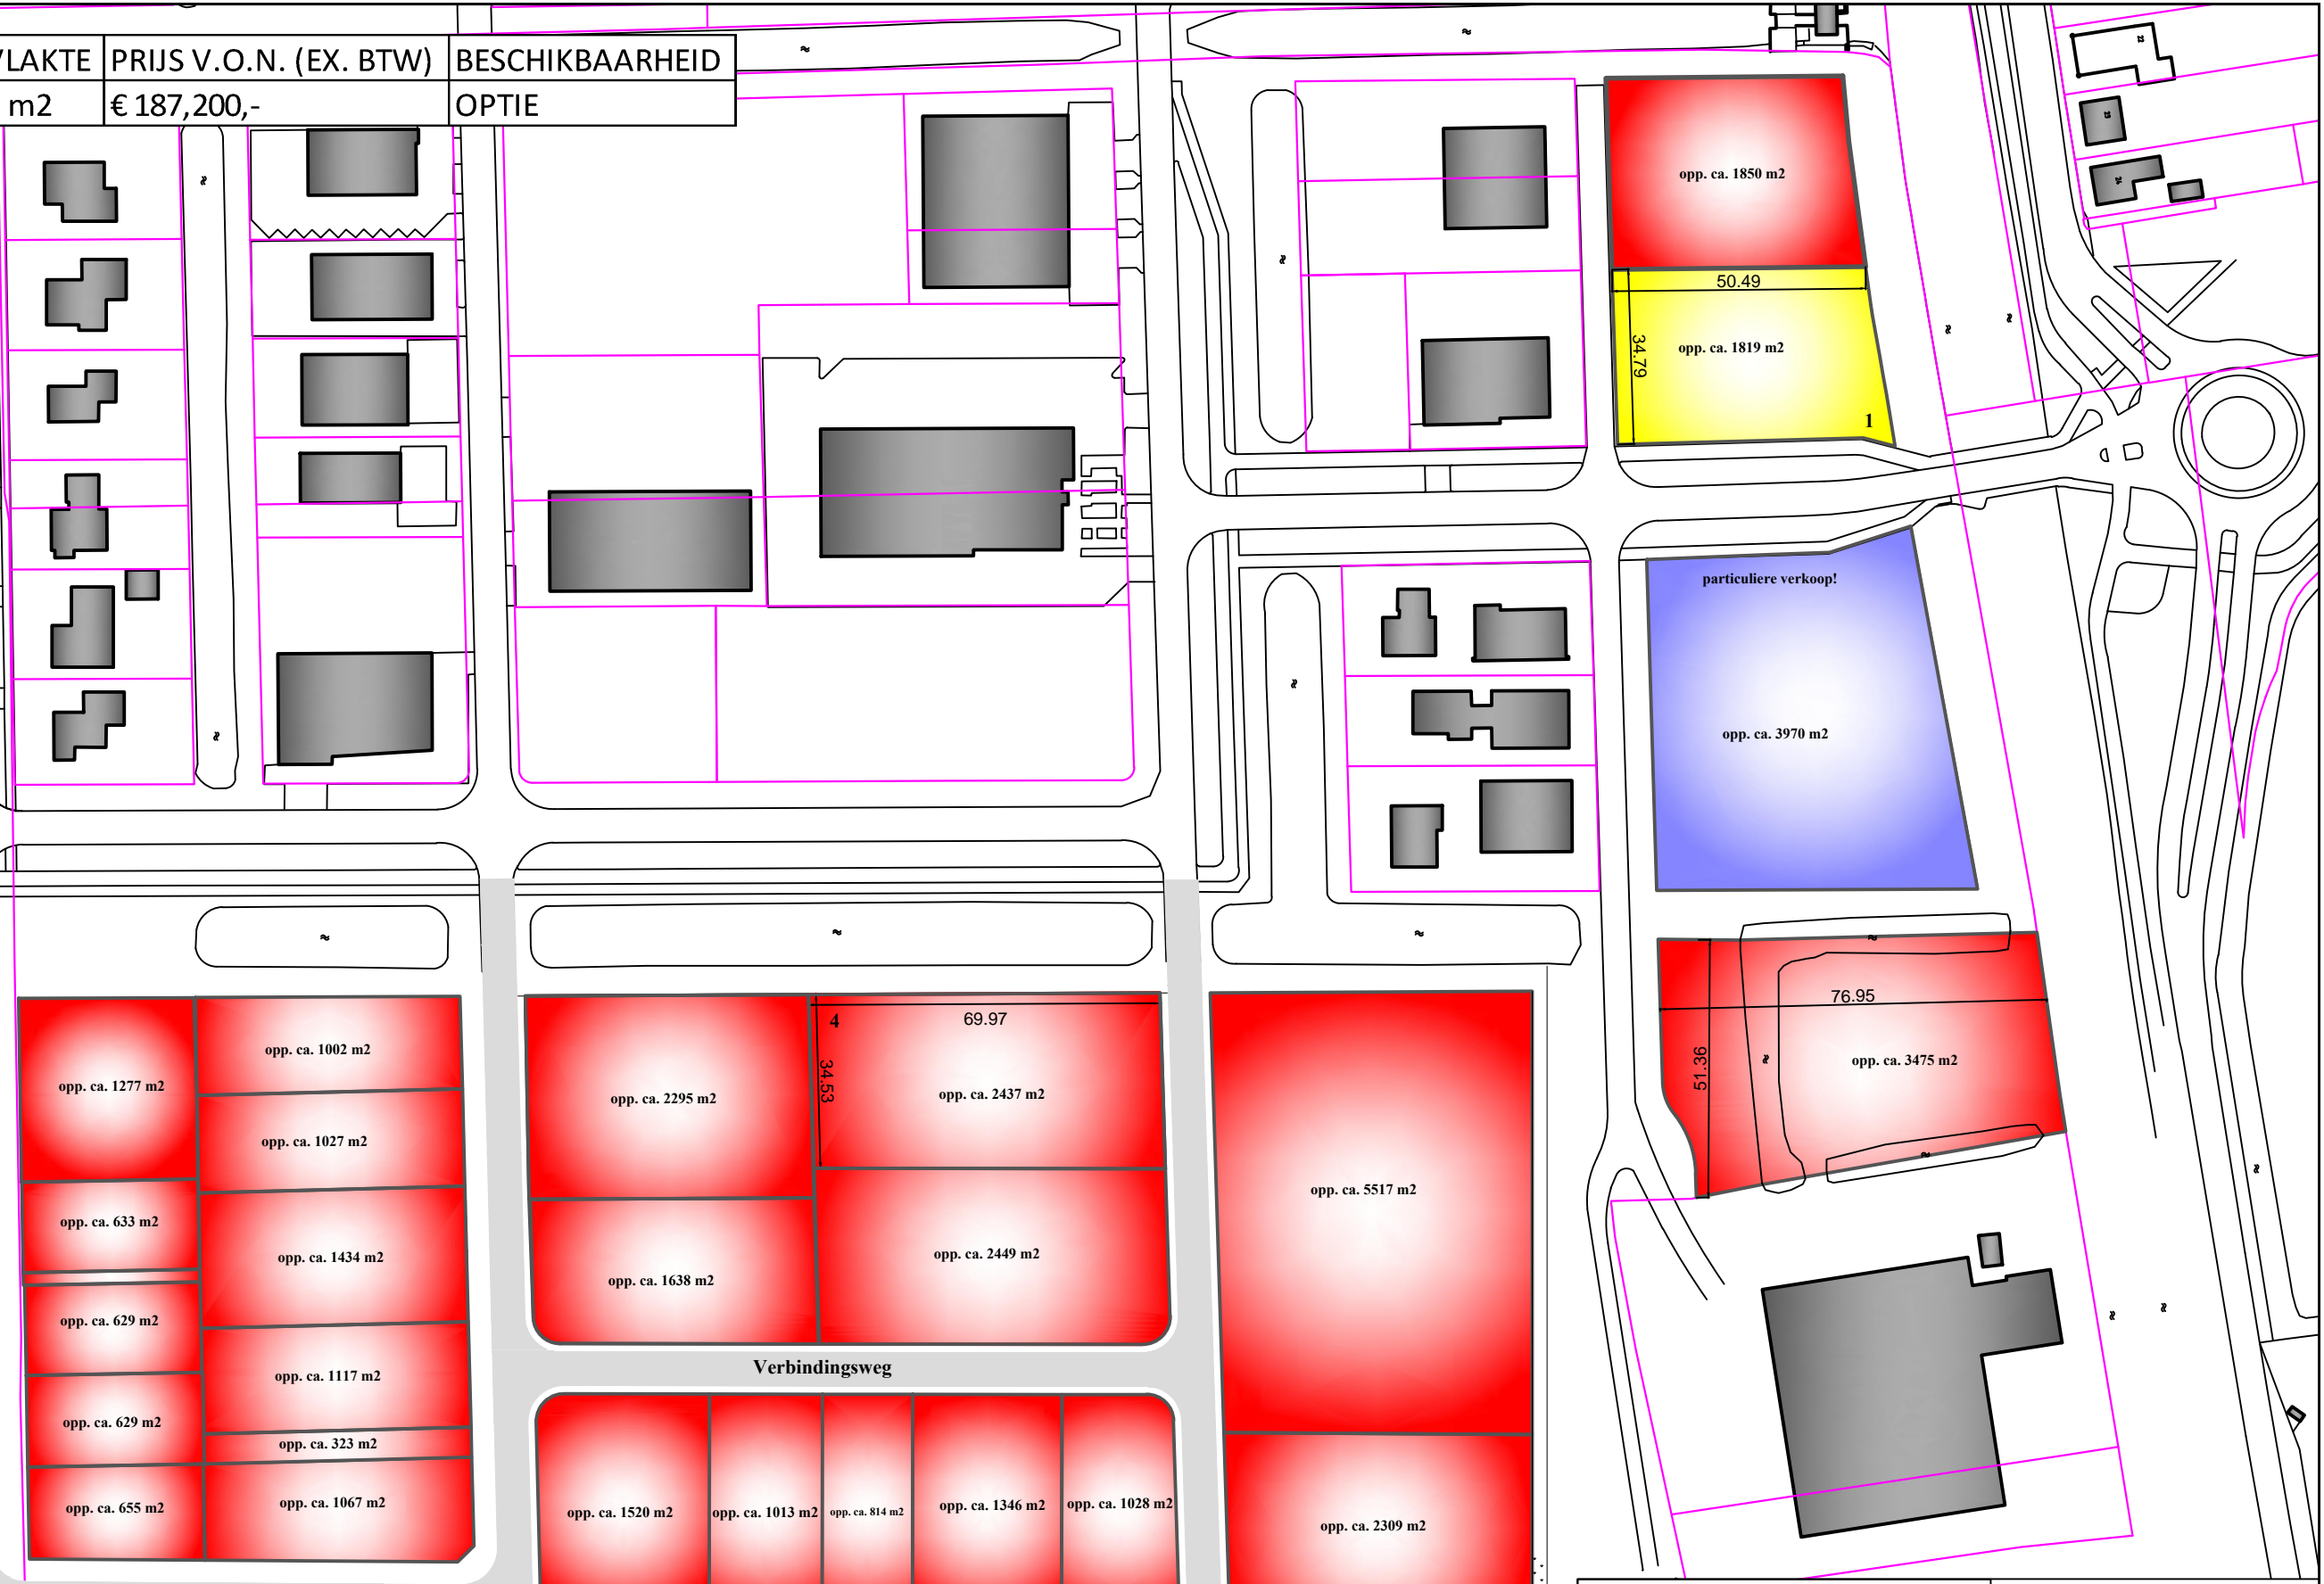

KAVEL	OPPERVLAKTE	PRIJS V.O.N. (EX. BTW)	BESCHIKBAARHEID
1	ca. 1819 m ²	€ 187,200,-	OPTIE

Noordwolderweg

Verbindingsweg

■ vrij ■ optie
■ particuliere verkoop ■ verkocht

overzicht kavels 1 november 2018
 Bedrijvenpark Boterdiep, Bedum
 get: Ronald Koetje

(niet op schaal)