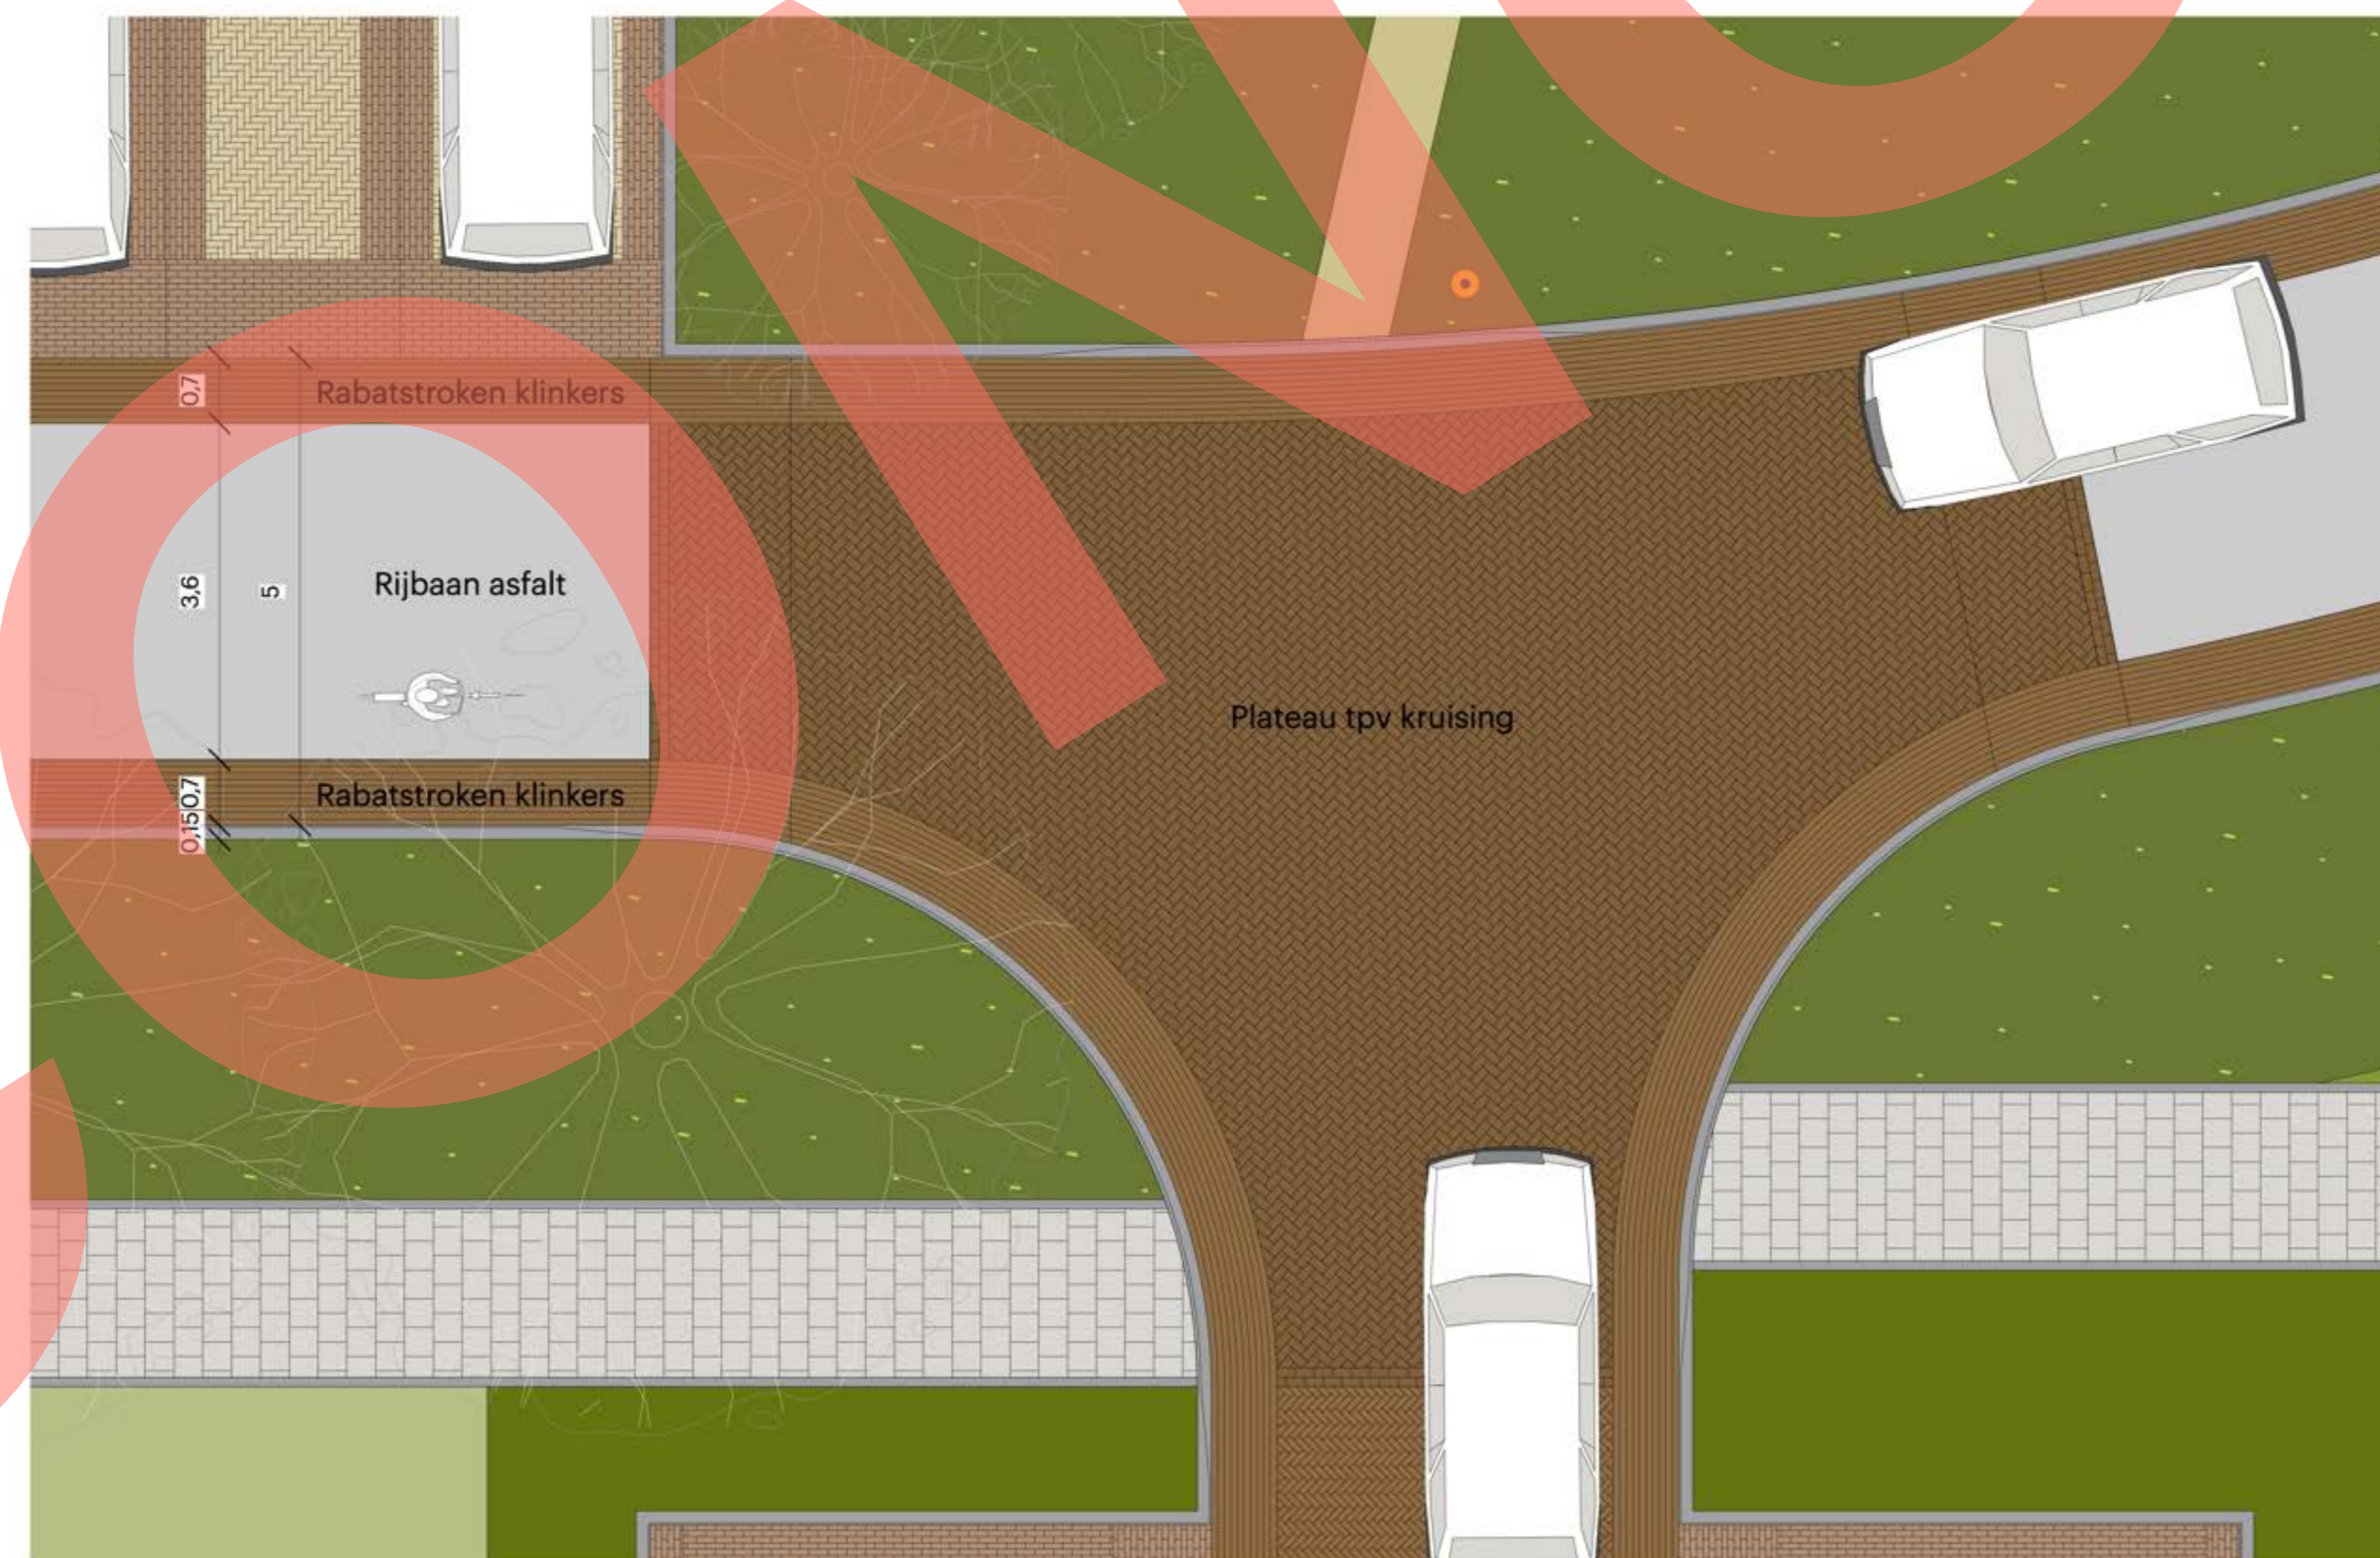

Doorsnede 8

Doorsnede 9

Doorsnede 10

CONCEPT

# Voorlopig ontwerp openbare ruimte Uithuizen - Menkema | Details

Verkeersremmende maatregelen

Detail 1 markering parkeervakken

Detail 2 Plateau - verhoogde kruising

Plateau's - verhoogde kruisingen