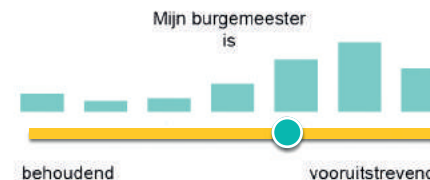

Het Hogeland zoekt een burgemeester.