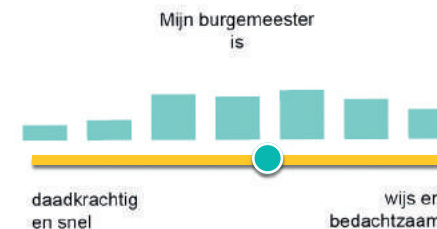

Het Hogeland zoekt een burgemeester.