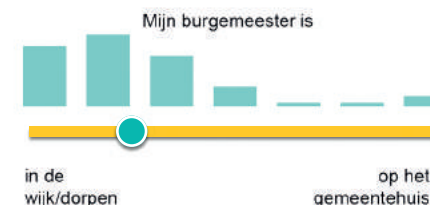

Het Hogeland zoekt een burgemeester.