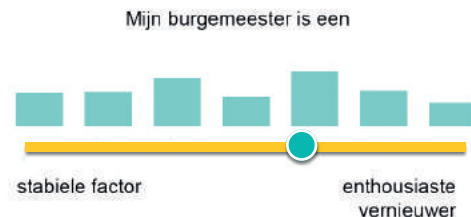

Het Hogeland zoekt een burgemeester.